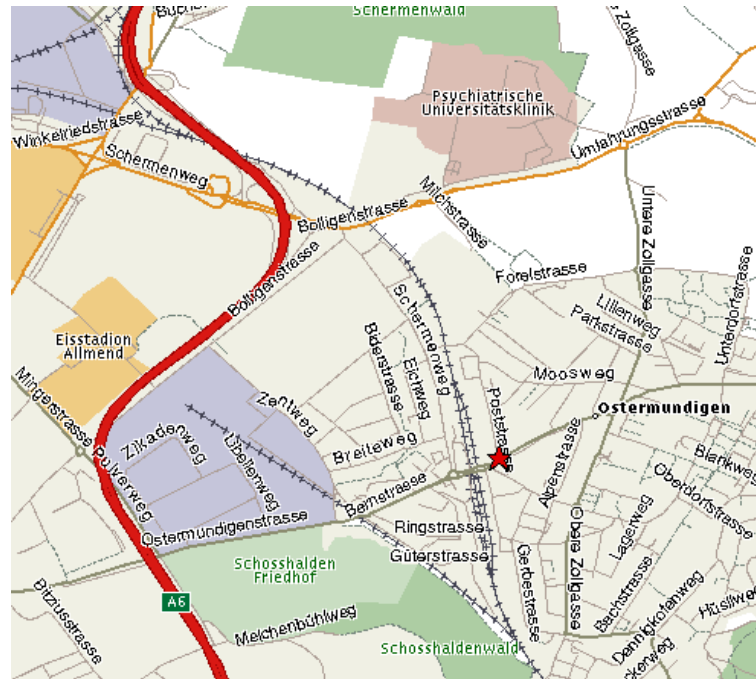

PLAN DE SITUATION OFFICE OSTERMUNDIGEN

Bernstrasse 34
3072 Ostermundigen
Tél. +41 31 560 35 35
Fax +41 31 560 35 45

Voiture

Prenez la sortie d'autoroute "Wankdorf". Suivez les panneaux indicateurs « Ostermundigen ». Roulez direction Schwermenweg. Attention, limitation de vitesse (40km/h!!!). Au premier rond-point, tournez à gauche et passez le sous-voie CFF. À environ 200 m, tournez à droite dans la zone bleue vis-à-vis de la station d'essence BP. Notre centre de formation se trouve au deuxième étage. Centre de formation : Veuillez contacter le secrétariat pour les parkings sous +41 (0)31 560 35 35.

Train

A la gare centrale de Berne, prenez la ligne S1 en direction de Thun ou la ligne S2 en direction de Langnau. Sortez à la station "Ostermundigen". Quittez la gare, passez le sous-voie CFF et suivez la Bernstrasse. Notre centre de formation se trouve à environ 200 m, vis-à-vis de la station d'essence BP.

Bus

A la gare centrale de Berne, prenez le bus Nr. 10 en direction d'Ostermundigen. Sortez à la station "Station Ostermundigen". Passez le sous-voie CFF et suivez la Bernstrasse. Notre centre de formation se trouve à environ 200 m, vis-à-vis de la station d'essence BP.